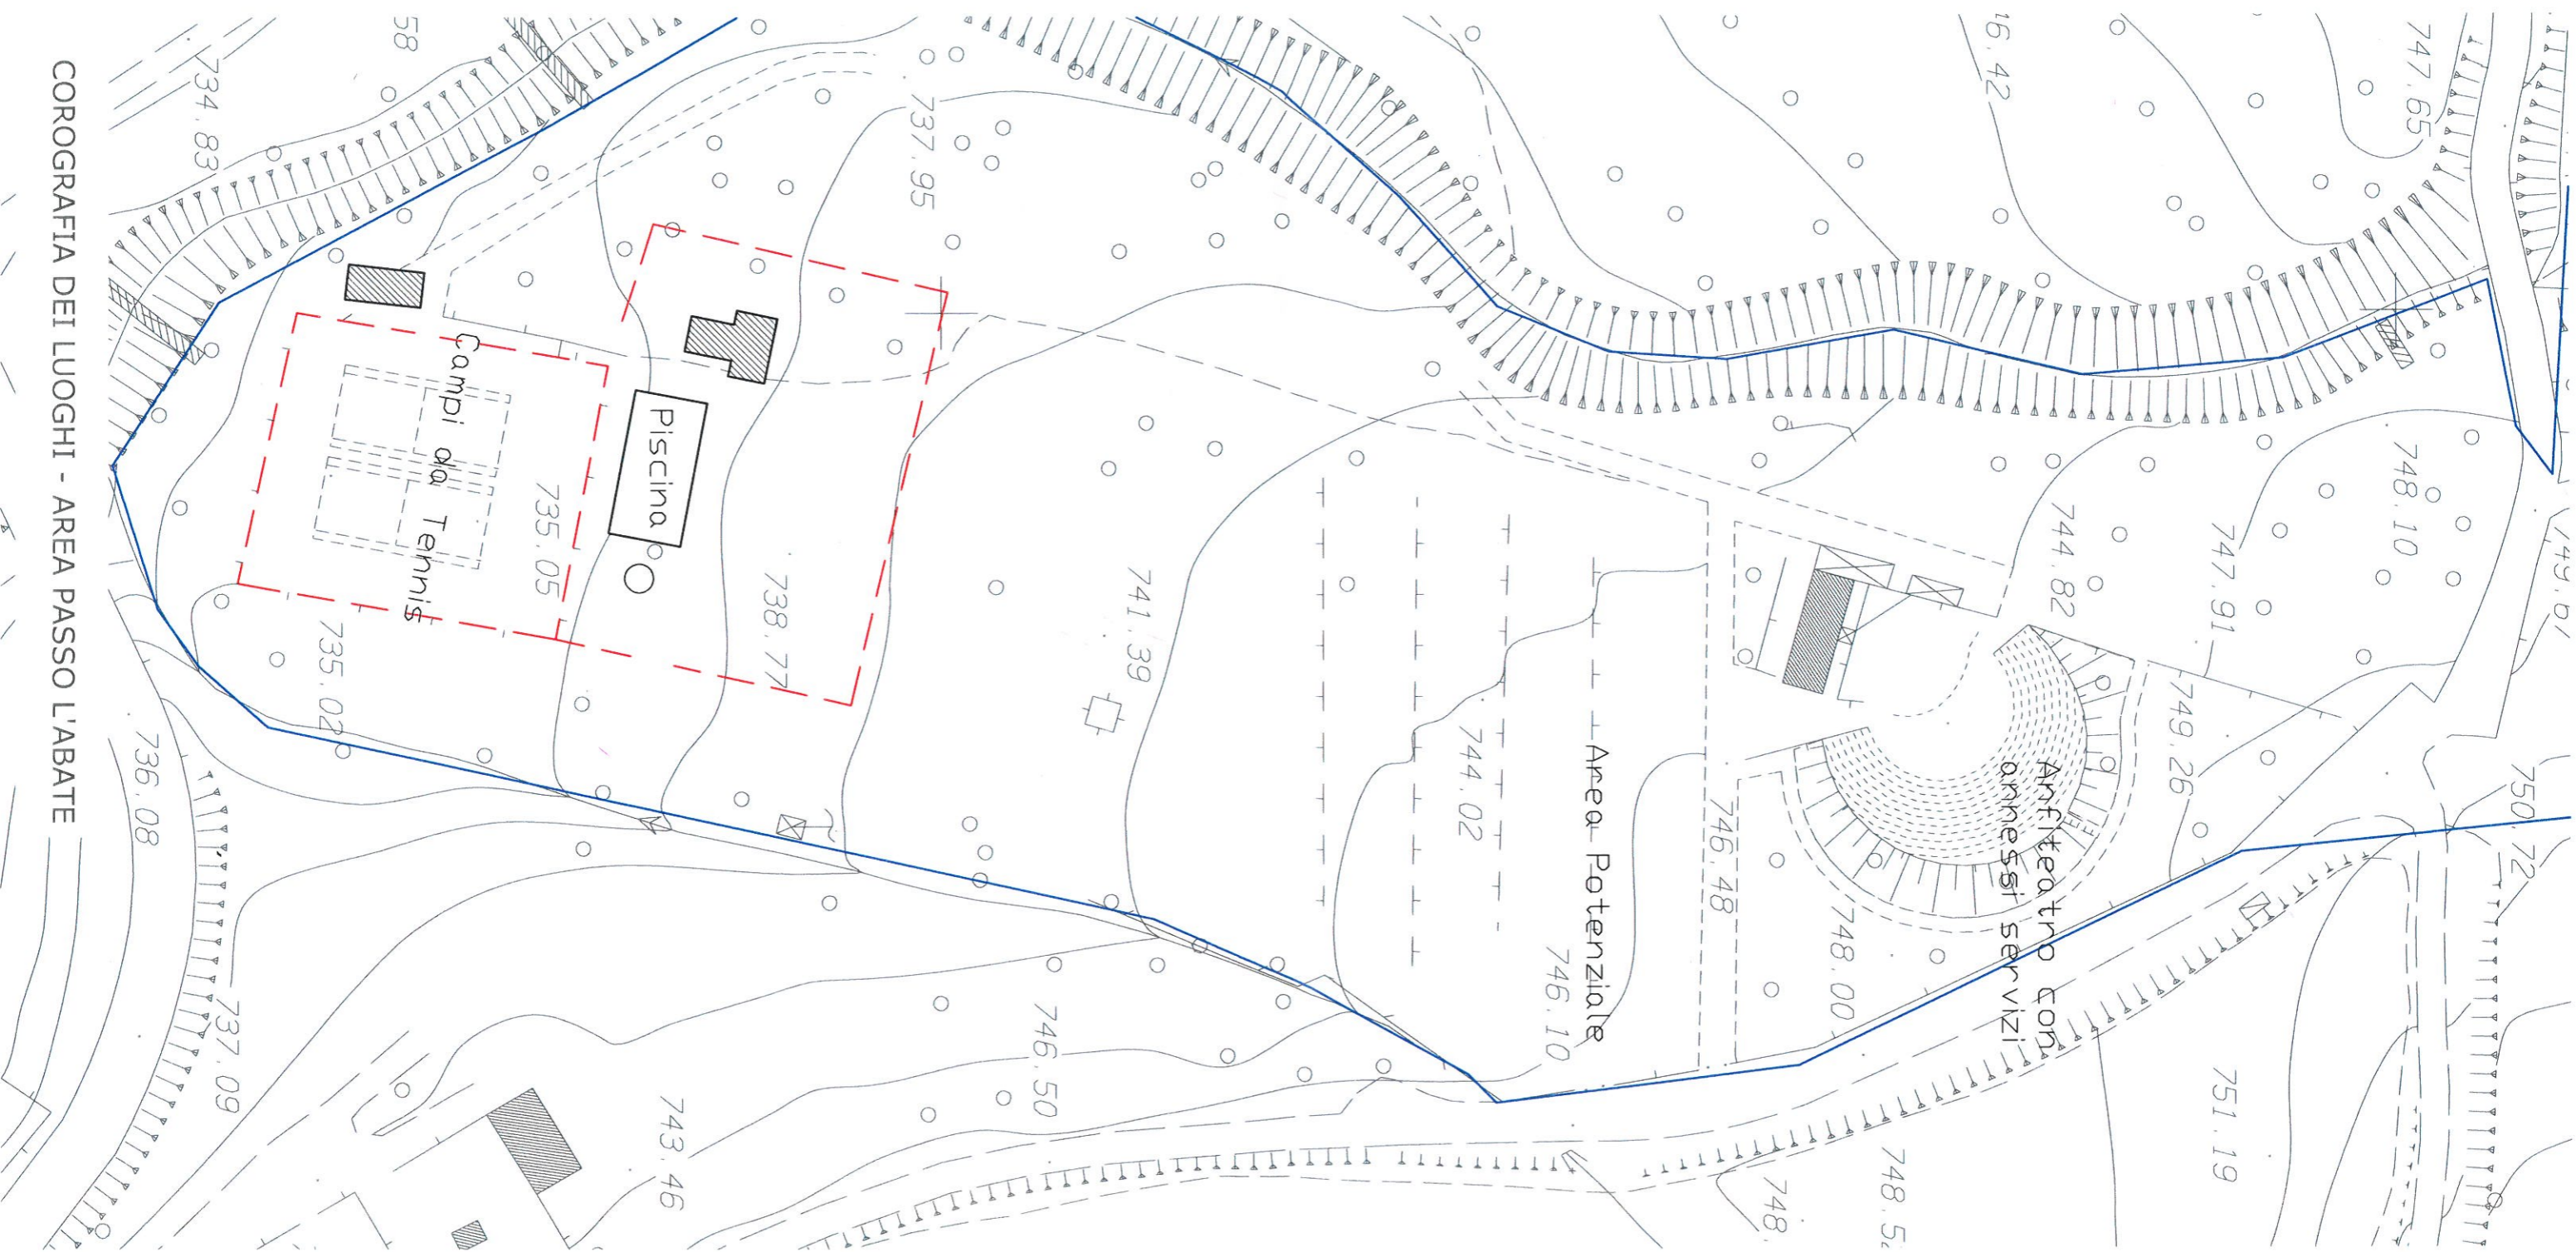

COROGRAFIA DEI LUOGHI - AREA PASSO L'ABATE

COMUNE DI CASTELLANA SICULA
UFFICIO TECNICO
Ingegnere capo
(Ph.D. Ing. Pietro Conoscenti)